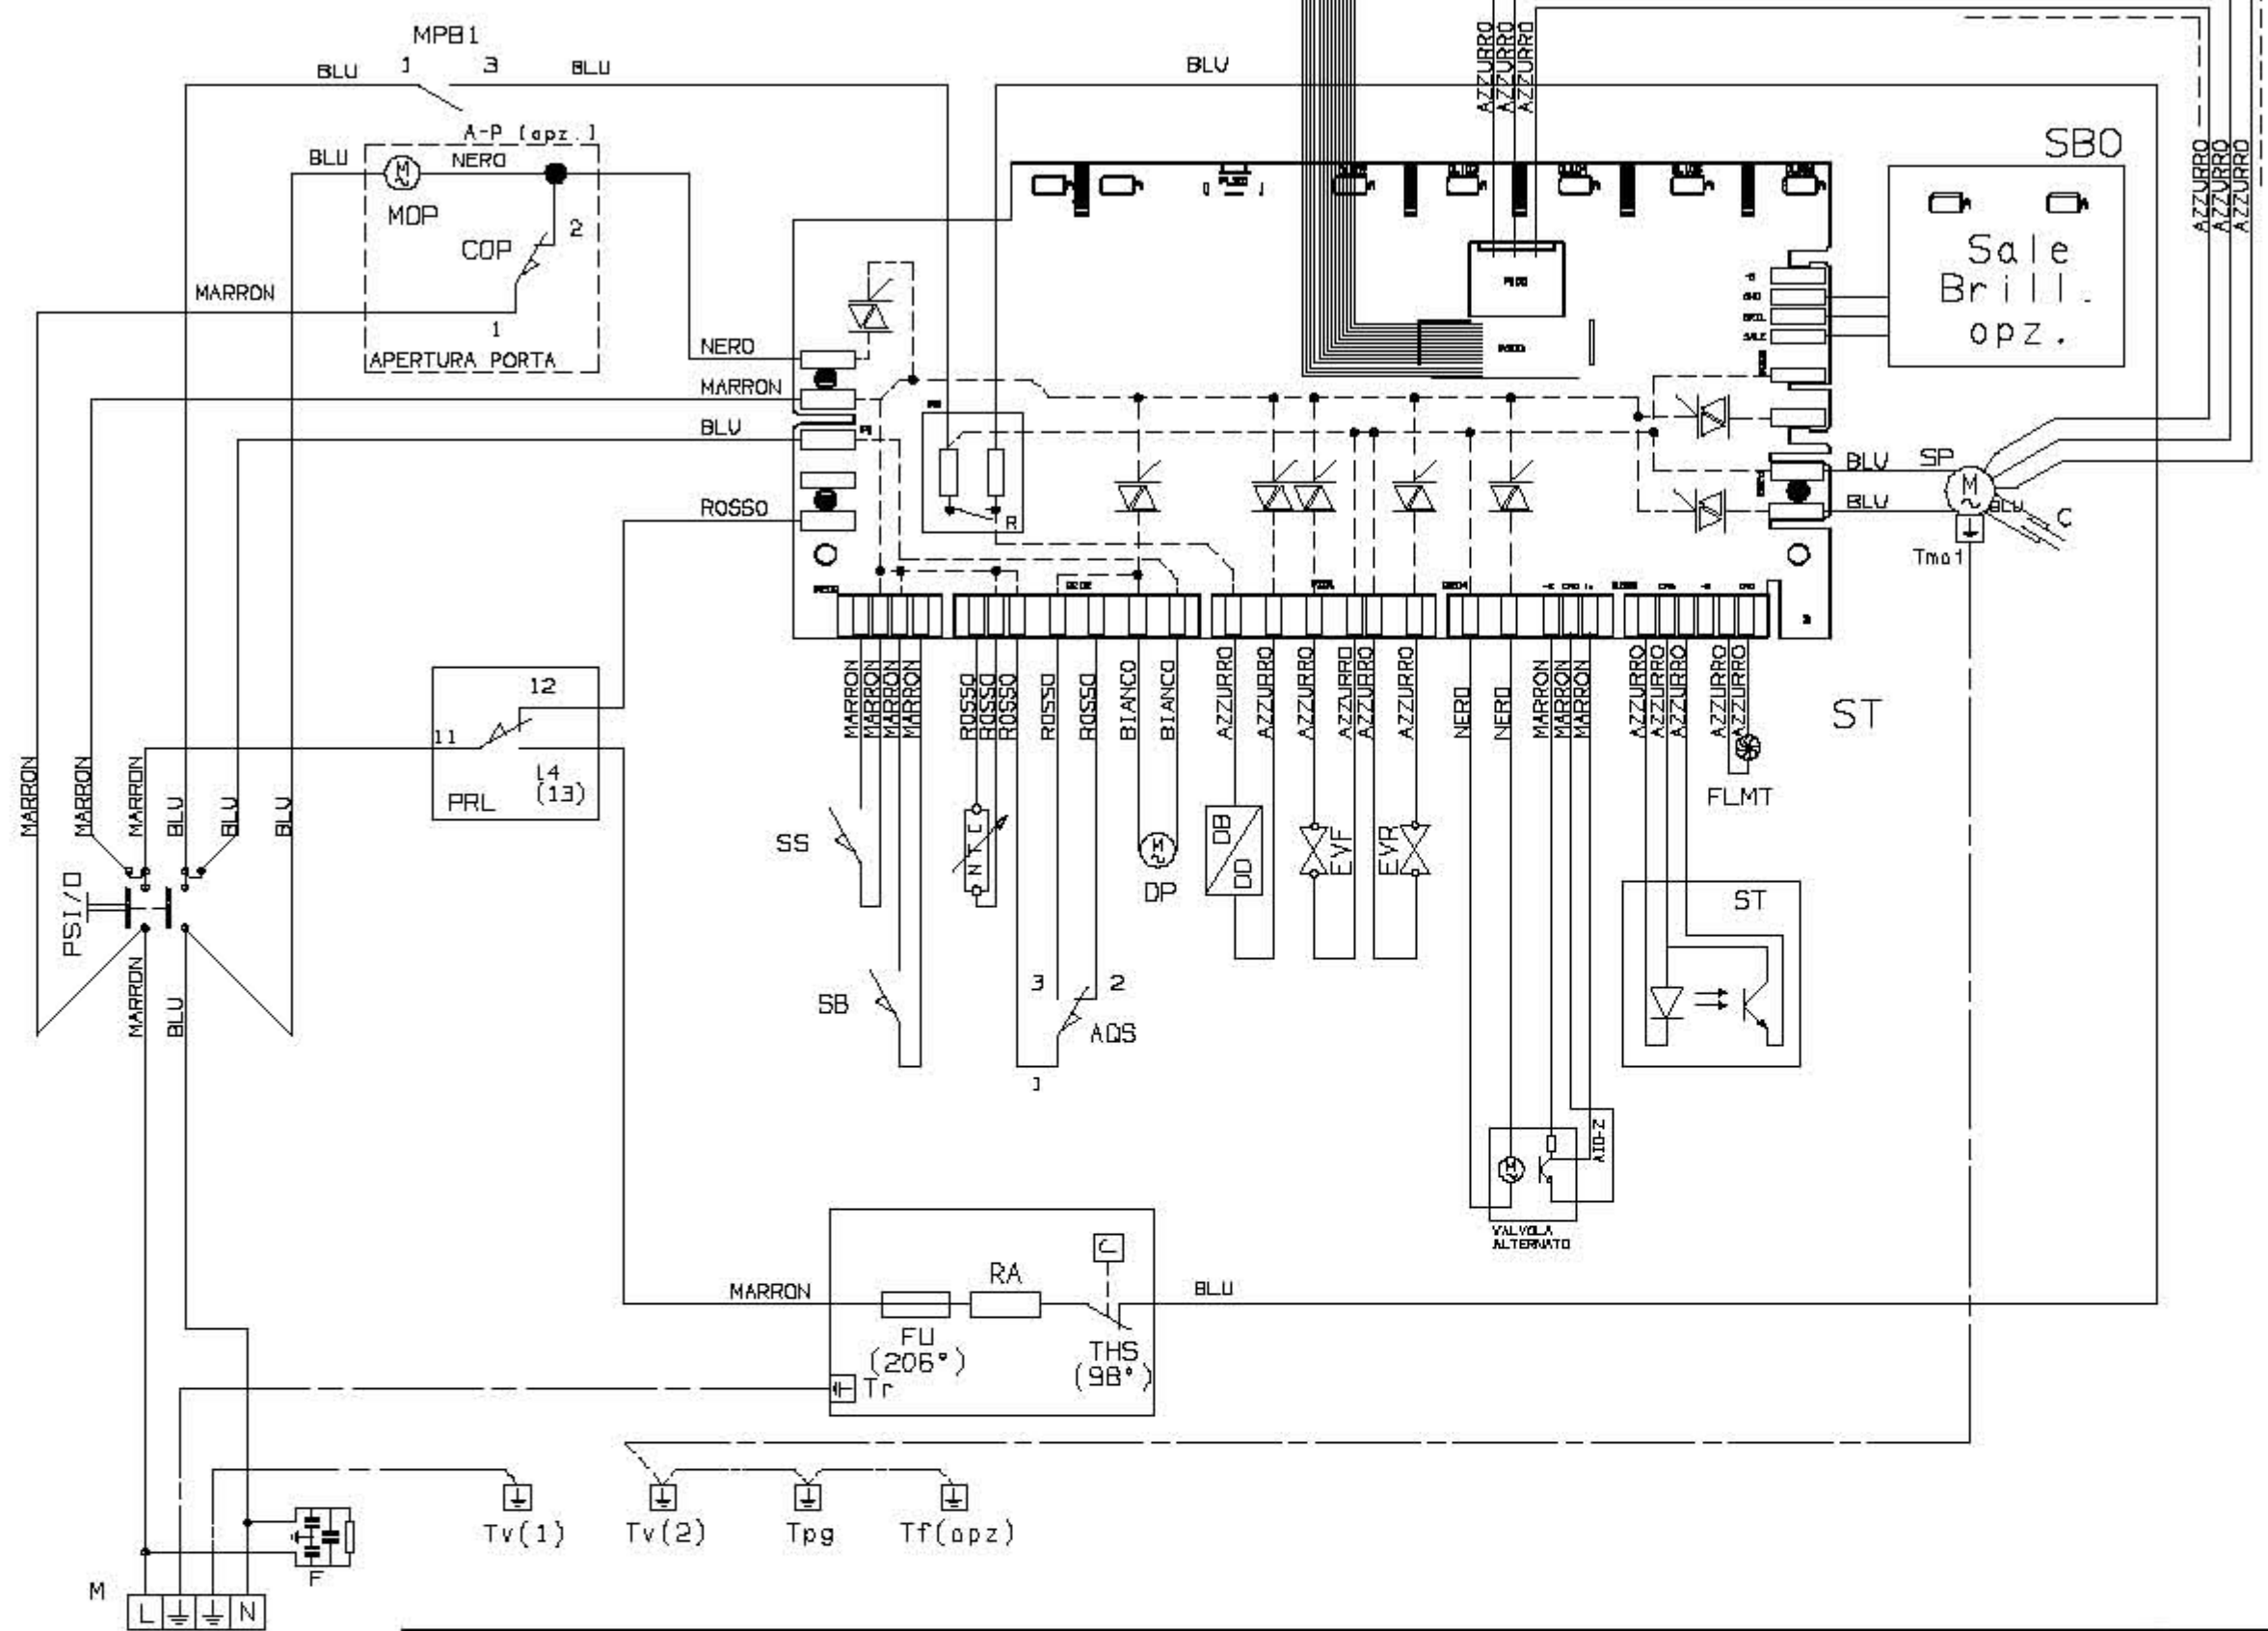

Scheda Programmi SP
(tale scheda puo' essere presente o meno)

Scheda Opzioni SO
(tale scheda puo' essere presente o meno)

<p>Küppersbusch FÜR KÜCHEN MIT STIL</p>	Modell-Nr.: IGV 6504.3	Ersatz für
	Schaltbild-Nr.: 1 62001623 00	Blatt 1 von 1 Btl.